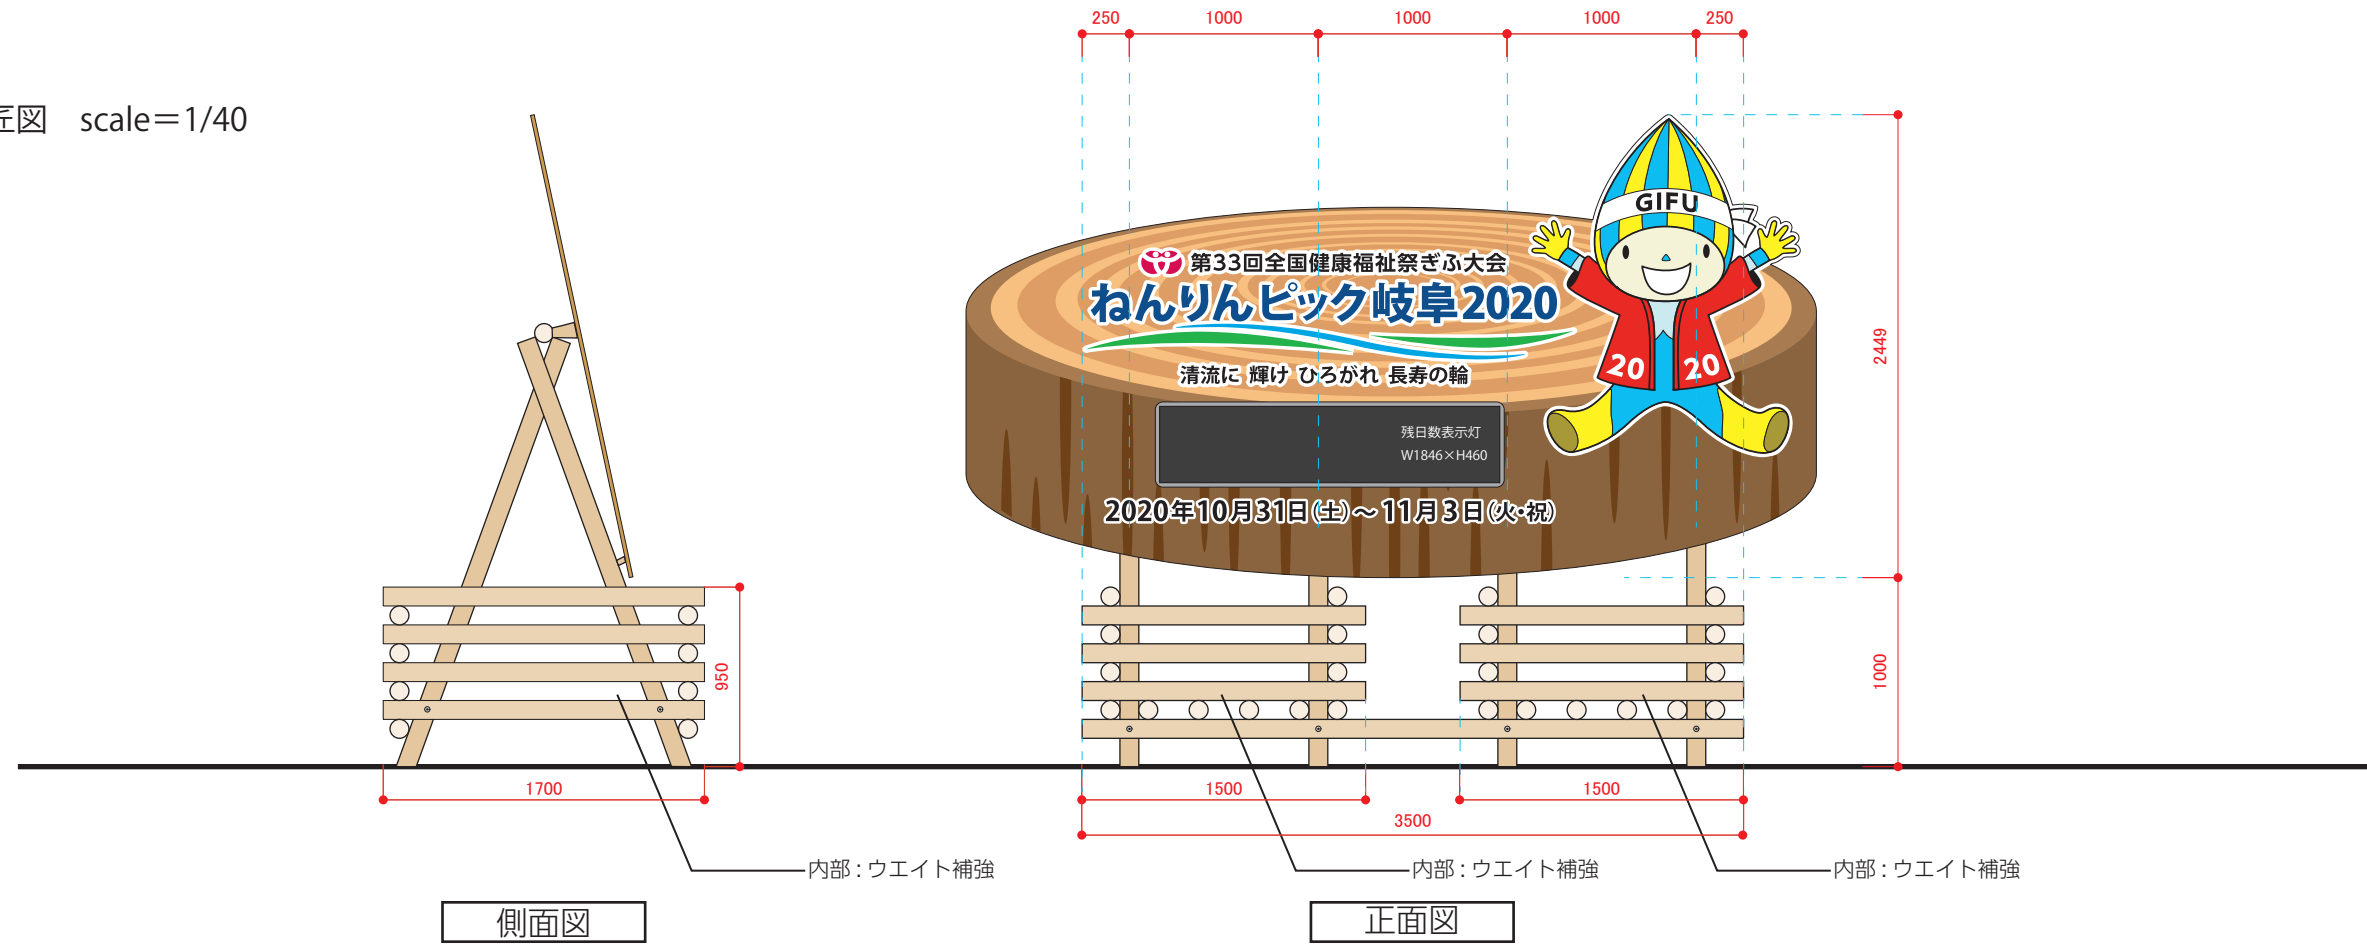

■全体意匠図 scale=1/40

■板面意匠図 scale=1/25